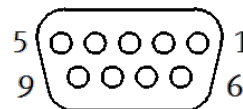

csatlakozó kábel

NEBC-C-S1WA9HS-K-2.5-N-B-LE5-PT-S10

Cikkszám: 2376018

FESTO

Adatlap

Jellemző	Érték
A következő szabványon alapul:	DIN 47100
Protokoll	I-Port
Vezetékmegnevezés	Táblatartó nélkül
Csatlakozási frekvencia	50
Gyártmány súlya	300 g
1. elektromos csatlakozás, funkció	Terepi készülék felőli oldal
1. elektromos csatlakozás, alak	sarkos
1. elektromos csatlakozás, csatlakozási típus	aljzat
1. elektromos csatlakozás, kábelkimenet	Ferde
1. elektromos csatlakozás, csatlakozási technika	Sub-D
1. elektromos csatlakozás, pólusok/erek száma	9
1. elektromos csatlakozás, kiosztott pólusok/erek	5
1. elektromos csatlakozás, rögzítési típus	2x 4-40 UNC csavar tömítéssel
2. elektromos csatlakozás, funkció	Vezérlőoldal
2. elektromos csatlakozás, csatlakozási típus	Kábel
2. elektromos csatlakozás, csatlakozási technika	nyitott vég
2. elektromos csatlakozás, pólusok/erek száma	5
Üzemi feszültségtartomány DC	0 ... 30 V
Elfogadható áramerterhelés 40°C-on	5.2 A
Védővezető csatlakozás	nincs
Kábelhossz	2.5 m
Vezetési tulajdonság	Standard
Hajlításszög, fix kábelfektetés	≥ 26 mm
Hajlításszög, flexibilis kábelfektetés	≥ 78 mm
Kábel átmérő	6.5 mm
Kábel átmérő tűrése	± 0,1 mm
Kábelszerkezet	5x0,5
Vezeték névleges keresztmetszet	0.5 mm ²
Védettség	IP65 IP67 IP69K
Védelmi osztállyal kapcsolatos megjegyzés	szerezett állapotban
Speciális tulajdonságok	könnyen tisztítható
Környezeti hőmérséklet	-5 ... 60 °C
Környezeti hőmérséklet mozgatható kábelkötegnél	-5 ... 60 °C
Tárolási hőmérséklet	-20 ... 40 °C
CE jel (lásd konformitási nyilatkozat)	in accordance with EU RoHS directive
UKCA marking (see declaration of conformity)	To UK RoHS instructions
PWIS conformity	VDMA24364-B2-L
Anyag megjegyzés	RoHS konform
Szennyeződés foka	3
KBK korrózióállósági osztály	3 - erős korróziós károsodás
Material cable sheath	PVC
A kábelköpeny színe	szürke
Material housing	PA erősítésű