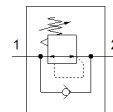

nyomásszabályozó szelep LR-1/4-NPT-QS-1/4-U

Cikkszám: 190932

Kifutó termék

Kifutó típus. 2021-ig szállítható. Alternatív termék: lásd Támogatás portál.

FESTO

Adatlap

Jellemző	Érték
Szabályozó funkció	Állandó kimenő nyomás
Pneumatikus csatlakozás 1	1/4 NPT
Pneumatikus csatlakozás 2	QS-1/4
Felfogási mód	becsavarható
1 bemeneti nyomás	0 ... 10 bar
Környezeti hőmérséklet	0 ... 60 °C
Material housing	PBT erősítésű
Üzemi közeg	Sűrített levegő ISO8573-1:2010 [7:::] szerint
Beépítési helyzet	tetszőleges
Gyártmány súlya	59 g
Material of threaded plug	Sárgaréz