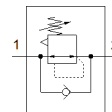

## Adatlap

Jellemző	Érték
Szabályozó funkció	Állandó kimenő nyomás
Pneumatikus csatlakozás 1	1/4 NPT
Pneumatikus csatlakozás 2	QS-3/16
Felfogási mód	becsavarható
1 bemeneti nyomás	0 ... 10 bar
Környezeti hőmérséklet	0 ... 60 °C
Material housing	PBT erősítésű
Üzemi közeg	Sűrített levegő ISO8573-1:2010 [7:::-] szerint
Beépítési helyzet	tetszőleges
Gyártmány súlya	59 g
Material of threaded plug	Sárgaréz