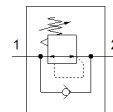

## Adatlap

Jellemző	Érték
Szabályozó funkció	Állandó kimenő nyomás
Pneumatikus csatlakozás 1	1/8 NPT
Pneumatikus csatlakozás 2	QS-5/32
Felfogási mód	becsavarható
1 bemeneti nyomás	0 ... 10 bar
Környezeti hőmérséklet	0 ... 60 °C
Material housing	PBT erősítésű
Üzemi közeg	Sűrített levegő ISO8573-1:2010 [7:::-] szerint
Beépítési helyzet	tetszőleges
Gyártmány súlya	36 g
Material of threaded plug	Sárgaréz