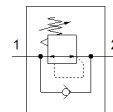

nyomásszabályozó szelep LR-10-32-UNF-QS-5/32-U

Cikkszám: 190924

Kifutó termék

Kifutó típus. 2021-ig szállítható. Alternatív termék: lásd Támogatás portál.

FESTO

Adatlap

Jellemző	Érték
Szabályozó funkció	Állandó kimenő nyomás
Pneumatikus csatlakozás 1	10-32 UNF-2A
Pneumatikus csatlakozás 2	QS-5/32
Felfogási mód	becsavarható
1 bemeneti nyomás	0 ... 10 bar
Környezeti hőmérséklet	0 ... 60 °C
Material housing	PBT erősítésű
Üzemi közeg	Sűrített levegő ISO8573-1:2010 [7:::] szerint
Beépítési helyzet	tetszőleges
Gyártmány súlya	16 g
Material of threaded plug	Sárgaréz