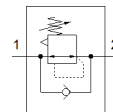

nyomásszabályozó szelep LR-QS-1/4-U

Cikkszám: 190918

Kifutó termék

Kifutó típus. 2021-ig szállítható. Alternatív termék: lásd Támogatás portál.

FESTO

Adatlap

Jellemző	Érték
Szabályozó funkció	Állandó kimenő nyomás
Pneumatikus csatlakozás 1	QS-1/4
Pneumatikus csatlakozás 2	QS-1/4
Felfogási mód	átmenő furattal
1 bemeneti nyomás	0 ... 10 bar
Környezeti hőmérséklet	0 ... 60 °C
Material housing	PBT erősítésű
Üzemi közeg	Sűrített levegő ISO8573-1:2010 [7::-] szerint
Beépítési helyzet	tetszőleges
Gyártmány súlya	46.9 g
Material of threaded plug	Sárgaréz