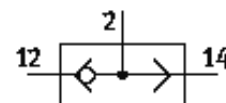

VAGY tag OS-1/8-B-CT

Cikkszám: 165694

FESTO

Kífutó típus. 2010-ig szállítható.

Adatlap

Jellemző	Érték
Szelep funkció	VAGY funkció
Pneumatikus csatlakozás 1	G1/8
Pneumatikus csatlakozás 2	G1/8
Felfogási mód	átmenő furattal
Normál névleges átáramlás	500 l/min
Üzemi nyomás	1 ... 10 bar
Környezeti hőmérséklet	-10 ... 60 °C
Anyag információ, ház	Alumínium
Üzemi közeg	szűrt, nem olajozott sűrített levegő szűrt, olajozott sűrített levegő
Névleges méret	4 mm
Közeg hőmérséklet	-10 ... 60 °C
Pneumatikus csatlakozás 3	G1/8
Anyag megjegyzés	Réz- és PTFE-mentes
Anyag információ, tömítések	NBR