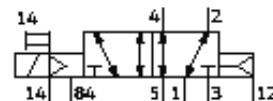

Mágnesszelep

MVH-5-1/8-L-S-B-VI

Cikkszám: 117425

FESTO

mágnestekerccsel és kézi segédműködtetéssel, csatlakozó aljzat nélkül.
Ezt a típust vákuum üzemre is ajánljuk.

Adatlap

Jellemző	Érték
Szelep funkció	5/2 monostabil
Üzemi nyomás	-0.9 ... 10 bar
Vezérlőnyomás	3 ... 10 bar
Üzemi közeg	szűrt sűrített levegő, szűrő finomság 40 µm, olajozott vagy olajozatlan Vákuum
Vezérlő közeg	szűrt sűrített levegő, szűrő finomság 40 µm, olajozott vagy olajozatlan
12 vezérlő levegő csatlakozás	G1/8
Pneumatikus csatlakozás 1	G1/8
Pneumatikus csatlakozás, 11	G1/8
Anyag megjegyzés	LABS-tartalmú anyagokat tartalmaz