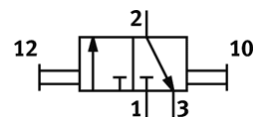

Kézi tolattyús szelep W-3-1/2-NPT

Cikkszám: 10417

FESTO

3/2-utú szelep, birstabil

Ez a termék csak a Festo USA vállalattól rendelhető.

Ezt a típust vákuum üzemre is ajánljuk. Vákuumcsatlakozás 1 (P).

Kífutó típus. 2012-ig szállítható.

Adatlap

Jellemző	Érték
Pneumatikus csatlakozás 1	NPT1/2-14
Pneumatikus csatlakozás 2	NPT1/2-14
Működtető erő	20 N