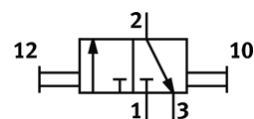

# Kézi tolattyús szelep W-3-1/8-NPT

Cikkszám: 10414

FESTO

3/2-utú szelep, birstabil

Ez a termék csak a Festo USA vállalattól rendelhető.

Ezt a típust vákuum üzemre is ajánljuk. Vákuumcsatlakozás 1 (P).

Kífutó típus. 2012-ig szállítható.

## Adatlap

Jellemző	Érték
Pneumatikus csatlakozás 1	NPT1/8-27
Pneumatikus csatlakozás 2	NPT1/8-27