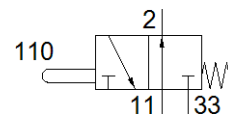

## SO-3-PK-3-B

Cikkszám: 10403

FESTO

NÁ 3 csatlakozócsonkkal, nem működtetett helyzetben nyitott.  
Ezt a típust vákuum üzemre is ajánljuk.

## Adatlap

Jellemző	Érték
Szelep funkció	3/2 nyitott monostabil
Működtetés fajtája	mechanikus
Normál névleges átáramlás	60 l/min
Üzemi nyomás	-0.95 ... 8 bar
Visszaállítás fajtája	mechanikus rugó
Névleges méret	1.8 mm
Vezérlési fajta	közvetlen
PWIS conformity	VDMA24364 zone III
Környezeti hőmérséklet	-10 ... 60 °C
Működtető erő	6 N
Gyártmány súlya	7 g
Felfogási mód	átmenő furattal
Pneumatikus csatlakozás 1	PK-3
Pneumatikus csatlakozás 2	PK-3
Material housing	Sárgaréz POM