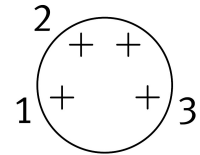

## Podatkovni list

Svojstvo	Vrijednost
protokol	RS232
Oznaka linije	s priborom
Položaj montaže	po želji
Senzor električnog priključka 1, funkcija	Stranica Field uređaja
Senzor električnog priključka 1, dizajn	okruglo
Električni priključak 1, vrsta priključka	Utikač
Električni priključak 1, utičnica za kabel	ravno
Električni priključak 1, tehnika spajanja	M8x1 A-kodirano prema EN 61076-2-104
Električni priključak 1, broj pinova / žica	4
Električni priključak 1, zauzeti stupovi / žice	3
Električni priključak 1, vrsta montaže	Vijčana brava
Senzor električnog priključka 2, funkcija	Kontrolna strana
Senzor električnog priključka 2, dizajn	kvadrat
Električni priključak 2, vrsta priključka	Utičnica
Električni priključak 2, utičnica za kabel	ravno
Električni priključak 2, tehnika spajanja	Sub-D
Električni priključak 2, broj pinova / žica	9
Električni priključak 2, zauzeti stupovi / žice	8
Električni priključak 2, vrsta montaže	2x vijak 4-40 UNC
Područje pogonskog napona DC	0 V...24 V
Nazivni radni napon DC	24 V
Opterećenje struje pri 40°C	4 A
Otpor prenapona	1.5 kV
Zaštita	da
Duljina kabela	1.5 m
Kvaliteta upravljanja	pogodan za energetske lance
Linija uvjeta ispitivanja	Uvjeti ispitivanja na zahtjev
Radius savijanja, fiksno polaganje kabela	24 mm
Radius savijanja, fleksibilno provođenje kabela	47 mm

Svojstvo	Vrijednost
Promjer kabela	4.6 mm
Tolerancija promjera kabela	± 0,1 mm
Struktura kabela	3 x 0,34 mm <sup>2</sup>
Nazivni presjek vodiča	0.34 mm <sup>2</sup>
Klasa zaštite	IP67
Napomena o stupnju zaštite	IP20 za Sub-D utičnicu u sastavljenom stanju
Temperatura okoline	0 °C...50 °C
Temperatura okoline s fleksibilnom instalacijom kabela	0 °C...50 °C
CE oznaka (vidi izjavu o sukladnosti)	prema EU RoHS direktivi
UKCA oznaka (vidi izjavu o sukladnosti)	prema UK RoHS propisima
LABS sukladnost	VDMA24364 zona III
Napomena o materijalima	U skladu s RoHS
Stupanj onečišćenja	2
Materijal omotača kabela	TPE-U (PUR)
Boja omotača kabela	crno