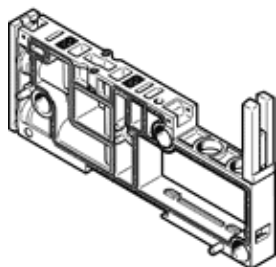

# Priključna ploča VMPAL-AP-10-T135-RV

Broj artikla: 8035233

FESTO

## Tehnički podaci

Svojstvo	Vrijednost
Širina	10 mm 10,7 mm
Duljina	107,3 mm
Mjera rastera	10,7 mm
Odvajanje tlačnih zona	Ducts 1, 3 and 5
Integrirana funkcija	Nepovratni ventil
Maks. broj ventilskih mjesta	1
Smjer strujanja	nije reverzibilno
Struktura ventilskog bloka	Valve sizes can be mixed
Operating pressure MPa	-0,09 ... 1 MPa
Pogonski tlak	-0,9 ... 10 bar
Pilot pressure MPa	0,3 ... 0,8 MPa
Tlak upravljanja	3 ... 8 bar
Prikladnost za vakuum	ne
Pogonski medij	Komprimirani zrak prema ISO 8573-1:2010 [7:4:4]
Uputa o mediju pogona i upravljanja	Nauljeni pogon moguć (u daljnjem pogonu potreban)
Klasa korozione otpornosti KBK	3 - visoka otpornost na koroziju
PWIS conformity	VDMA24364-B1/B2-L
Temperatura okoline	-5 ... 50 °C
Težina proizvoda	25 g
Pneumatski priključak 2	for 10 mm cartridge
Pneumatski priključak 4	for 10 mm cartridge
Materijal - napomena	RoHS sukladno
Material of connecting plate	PA ojačan