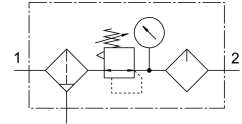

## Podatkovni list

| Svojstvo                                | Vrijednost   |
|---|--|
| Izvedbena veličina                      | Midi   |
| Serijska                                | D.   |
| Brava za aktiviranje                    | Okretni gumb s držačem   |
| Položaj montaže                         | okomito +/- 5 °  |
| Odvod kondenzata                        | Ručno okretanje  |
| Konstruktivna struktura                 | Regulator filtra s manometrom<br>Proporcionalni standardni zauljivač magle |
| Maksimalna količina kondenzata          | 43 cm <sup>3</sup>   |
| Finoća filtra                           | 5 µm   |
| Zaštita školjke                         | Metalni zaštitni kavez   |
| Indikator tlaka                         | s manometrom   |
| Radni tlak                              | 1 bar...16 bar   |
| Raspon regulacije tlaka                 | 0.5 bar...12 bar   |
| Maks. histereza tlaka                   | 0.2 bar  |
| Normalni nazivni protok                 | 1300 l/min   |
| Operativni medij                        | Komprimirani zrak prema ISO 8573-1: 2010 [-: 9: -]<br>Inertni plinovi      |
| Napomena o radnom / upravljačkom mediju | Moguć rad pod uljem (potrebno u daljnjem radu)                             |
| LABS sukladnost                         | VDMA24364-B1 / B2-L  |
| Klasa čistoće zraka na izlazu           | Komprimirani zrak prema ISO 8573-1: 2010 [6: 8: -]<br>Inertni plinovi      |
| Srednja temperatura                     | -10 °C...60 °C   |
| Temperatura okoline                     | -10 °C...60 °C   |
| Težina proizvoda                        | 1440 g   |
| Vrsta montaže                           | Instalacija linije<br>s priborom   |
| Pneumatski priključak 1                 | G1/4   |
| Pneumatski priključak 2                 | G1/4   |
| Napomena o materijalima                 | U skladu s RoHS  |
| Materijal za kućište                    | Lijevani cink  |
| Materijalna školjka                     | PC   |