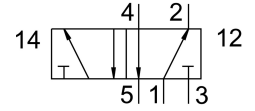

Osnovni ventil C-5/2-1/2

Broj dijela: 5811

FESTO

Podatkovni list

Svojstvo	Vrijednost
LABS sukladnost	VDMA24364 zona III