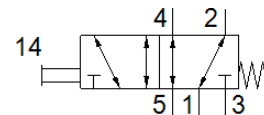

Ručni polužni ventil VHEM-L-M52-M-G14

Broj artikla: 563978
Proizvod u napuštanju

FESTO

Ovaj tip prikladan je za vakuum.

Tip u napuštanju. Isporučuje se do 2019. Alternativni proizvod vidi Support Portal.

Tehnički podaci

Svojstvo	Vrijednost
Funkcija ventila	5/2 monostabilan
Način aktiviranja	ručno
Širina	25 mm
Normalni nazivni protok	1.000 l/min
Pogonski tlak	-0,95 ... 10 bar
Konstruktivna struktura	Klipni zasun
Vrsta resetiranja	mehanička opruga
Nazivni promjer	6 mm
Upute za korištenje	Samo ručno aktiviranje
Vrsta upravljanja	direktno
Pogonski medij	Komprimirani zrak prema ISO 8573-1:2010 [7:::]
Uputa o mediju pogona i upravljanja	Nauljeni pogon moguć (u daljnjem pogonu potreban)
Klasa korozione otpornosti KBK	2 - umjerena otpornost na koroziju
Temperatura medija	-10 ... 60 °C
Temperatura okoline	-10 ... 60 °C
Sila aktiviranja	14,5 N
Težina proizvoda	336 g
Vrsta pričvršćenja	s prolaznim provrtom
Pneumatski priključak 1	G1/4
Pneumatski priključak 2	G1/4
Pneumatski priključak 3	G1/4
Pneumatski priključak 4	G1/4
Pneumatski priključak 5	G1/4
Materijal - napomena	RoHS sukladno
Material seals	NBR
Material housing	Aluminijska legura za gnječenje eloksirano