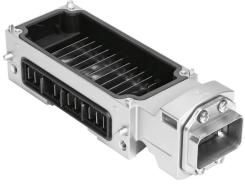

Blok međusobnog povezivanja CPX-M-GE-EV-Z-PP-5POL

Broj dijela: 563058

FESTO

Podatkovni list

Svojstvo	Vrijednost
Vrsta montaže	Nagnuti vijčani spoj
Težina proizvoda	279 g
Klasa otpornosti na koroziju CRC	0 - nema izloženosti koroziji
LABS sukladnost	VDMA24364-B2-L
Napomena o materijalima	U skladu s RoHS
Materijal za kućište	Lijevani aluminij
Električni priključak	5-polni AIDA push-pull Utikač
Maksimalno napajanje	16 A
Napajanje	Pomoćno napajanje