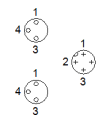

T utični spoj NEDU-M8D3-M12T4

Broj artikla: 541597

FESTO

Tehnički podaci

Svojstvo	Vrijednost
Položaj ugradnje	proizvoljno
Učestalost priključivanja	500
Područje pogonskog napona AC	60 V
Područje pogonskog napona DC	60 V
Nazivni pogonski napon AC	60 V
Nazivni pogonski napon DC	60 V
Strujna opteretivost	4 A
Klasa korozione otpornosti KBK	2
Temperatura ležaja	-25 ... 85 °C
Mehanička zaštita	IP65 IP67
Temperatura okoline	-25 ... 85 °C
Maks. pritezni moment	0,3 Nm kod M8 0,5 Nm kod M12
Težina proizvoda	16,9 g
Električni priključak	prema EN 60947-5-2 Utikači / utičnice M12x1 / M8x1 4-polno / 3-polno
Vrsta pričvršćenja	na uvrtnje
Boja, kućište	crno
Informacija o materijalu, slijepa matica	Mjed kromirano poniklano
Materijal - napomena	Bez bakra i PTFE-a
Informacija o materijalu, kućište	TPE-U(PU)-ojačan
Informacija o materijalu, utični kontakti	Mjed pozlaćeno