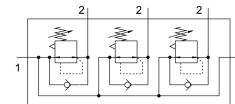

# Razdjelnik ventila za regulaciju tlaka LRB-1/4-DB-7-O-K3-MINI

Broj dijela: 540041

FESTO

## Podatkovni list

Svojstvo	Vrijednost
Izvedbena veličina	Mini
Seriya	DB
Brava za aktiviranje	Okretni gumb s držačem
Položaj montaže	po želji
Konstruktivna struktura	na P-šipci direktno upravljani regulator klipa
Funkcija kontrolera	Izlazni tlak konstantan sa sekundarnom ventilacijom s obrnutim strujnim ponašanjem
Radni tlak	0.15 MPa...1 MPa 1.5 bar...10 bar
Raspon regulacije tlaka	0.05 MPa...0.7 MPa 0.5 bar...7 bar 7 psi...100 psi
Maks. histereza tlaka	0.5 bar
Normalni nazivni protok	1000 l/min
Operativni medij	Komprimirani zrak prema ISO 8573-1: 2010 [-: -: -]
Klasa otpornosti na koroziju CRC	1 - mala izloženost koroziji
LABS sukladnost	VDMA24364-B1 / B2-L
Srednja temperatura	-5 °C...50 °C
Temperatura okoline	-5 °C...50 °C
Težina proizvoda	750 g
Vrsta montaže	Montaža prednje ploče s priborom
Pneumatski priključak 1	G1/2
Pneumatski priključak 2	G1/4
Materijal vijčani čep	Čelik pocinčano
Materijal odstoynih vijaka	Kovana aluminijska legura
Materijal spojne šine	Kovana aluminijska legura
Materijal brtvenog prstena	PVC
Materijalne brtve	NBR
Materijal za kućište	PA ojačan