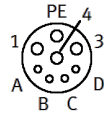

Motorski vod

NEBM-M23G8-E-10-Q9N-LE8-1

Broj artikla: 5391144
Proizvod u napuštanju

For EMMS-AS-70/100/140 with CMMT-AS.

FESTO

Tehnički podaci

Svojstvo	Vrijednost
Odgovara normi	EN 61984
Identifikacija kabela	Bez držača natpisne oznake
Težina proizvoda	2.300 g
Električni spoj 1, funkcija	Strana Fieldbus uređaja
Električni spoj 1, dizajn	okruglo
Električni spoj 1, tip konektora	Utičnica
Električni spoj 1, kabelski izlaz	Ravno
Električni spoj 1, tehnologija spajanja	M23x1
Električni spoj 1, broj pinova/žica	8
Električni spoj 1, zauzeti pinovi/žice	8
Električni spoj 2, funkcija	Strana upravljačke jedinice
Električni spoj 2, tip konektora	Kabel
Električni spoj 2, tehnologija spajanja	otvoreni kraj
Električni spoj 2, broj pinova/žica	8
Električni spoj 2, zauzeti pinovi/žice	8
Područje pogonskog napona DC	0 ... 630 V
Opaska o radnom opsegu napona DC	0 - 300 V za 0,5 mm ²
Područje pogonskog napona AC	0 ... 630 V
Opaska o radnom opsegu napona AC	0 - 300 V za 0,5 mm ²
Strujna opteretivost kod 40°C	16 A
Opaska o dozvoljeno strujno opterećenje pri 40°C	8 A za 0,5 mm ²
Čvrstoća na udarno naprezanje	4 kV
Opaska o otpornost od prenapona	2,5 kV za 0,5 mm ²
Duljina kabela	10 m
Svojstvo vodiča	prikladno za energetski lanac
Radius savijanja, fiksna instalacija kabela	≥ 60 mm
Radius savijanja, fleksibilna instalacija kabela	≥ 120 mm
Promjer kabela	12 mm
Struktura kabela	4x1,5+2x(2x0,5) zaslonjeno
Nazivni presjek vodiča	0,5 mm ² 1,5 mm ²
Krajevi žila	Cable end sleeve to DIN 46228-A..-10 Cable end sleeve to DIN 46228-E..-10
Mehanička zaštita	IP65
Opaska o stupnju zaštite	u montiranom stanju
Temperatura okoline	-50 ... 90 °C
Temperatura okoline kod pokretljivog polaganja kablova	-40 ... 90 °C
CE znak (vidi izjavu o sukladnosti)	prema EU-niski napon-smjernica in accordance with EU RoHS directive
UKCA marking (see declaration of conformity)	To UK instructions for electrical equipment To UK RoHS instructions
PWIS conformity	VDMA24364-B2-L
Materijal - napomena	RoHS sukladno
Stupanj onečišćenja	3
Material cable sheath	TPE-U(PUR)
Boja, kabelski plašt	narandžasto