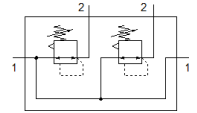

# Podnožje regulatora tlaka LRB-1/4-D-O-K2-MINI

Broj artikla: 528954

Classic - nicht für Neukonstruktionen verwenden

sa spojnim kompletom, priključnom pločom i kutnicima za pričvršćenje, blok sa 2, 3, 4 ili 5 regulatora tlaka, bez manometra.

## Tehnički podaci

Svojstvo	Vrijednost
Veličina	Mini
Serijska	D
Osiguranje aktiviranja	Okretni gumb s blokadom
Položaj ugradnje	proizvoljno
Konstruktivna struktura	direktno upravljani membranski regulacioni ventil s prolaznom opskrbom zraka
Funkcija kontrolera	Izlazni tlak konstantan s predtlačnom kompenzacijom sa sekundarnim odzračivanjem
Pokaz tlaka	Priprema za G1/8
Pogonski tlak	1 ... 16 bar
Područje regulacije tlaka	0,5 ... 12 bar
Maks. tlačna histereza	0,2 bar
Normalni nazivni protok	1.600 l/min
Pogonski medij	Komprimirani zrak prema ISO 8573-1:2010 [7:4:4]
PWIS conformity	VDMA24364-B1/B2-L
Klasa čistoće zraka na izlazu	Komprimirani zrak prema ISO 8573-1:2010 [7:4:4]
Temperatura medija	-10 ... 60 °C
Temperatura okoline	-10 ... 60 °C
Težina proizvoda	760 g
Vrsta pričvršćenja	s priborom
Pneumatski priključak 1	G1/4
Pneumatski priključak 2	G1/4
Material of connecting plate	Cinkov tlačni lijev
Material control panel	PA
Material seals	NBR
Material housing	Cinkov tlačni lijev