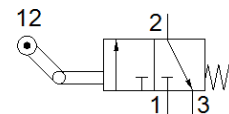

# Toggle lever valve

## L-3-M5

Broj artikla: 3628

FESTO

s jednostranim djelovanjem. Funkcija neaktivirana, nema prolaza.  
Ovaj tip prikladan je za vakuum.

## Tehnički podaci

Svojstvo	Vrijednost
Funkcija ventila	3/2 zatvoren, monostabilan
Način aktiviranja	mehanički
Normalni nazivni protok	80 l/min
Pogonski tlak	-0,95 ... 8 bar
Konstruktivna struktura	Tanjur - sjedište
Nazivni promjer	2 mm
Vrsta upravljanja	direktno
Pogonski medij	Komprimirani zrak prema ISO 8573-1:2010 [:-:-]
Uputa o mediju pogona i upravljanja	Nauljeni pogon moguć (u daljnjem pogonu potreban)
PWIS conformity	VDMA24364-B1/B2-L
Temperatura okoline	-10 ... 60 °C
Sila aktiviranja	16,5 N
Težina proizvoda	43 g
Vrsta pričvršćenja	s prolaznim provrtom
Pneumatski priključak 1	M5
Pneumatski priključak 2	M5
Material seals	NBR
Material housing	Cinkov tlačni lijev