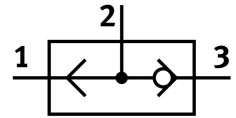

ILI vrata OS-1/2

Broj dijela: 3427

FESTO

Podatkovni list

Svojstvo	Vrijednost
Funkcija ventila	ILI funkcija
Pneumatski priključak 1	G1/2
Pneumatski priključak 2	G1/2
Vrsta montaže	s prolaznim provrtom
Normalni nazivni protok	5000 l/min
Radni tlak	1 bar...10 bar
Temperatura okoline	-10 °C...60 °C
Operativni medij	Komprimirani zrak prema ISO 8573-1: 2010 [7: -: -]
Nazivna veličina	12 mm
Napomena o radnom / upravljačkom mediju	Moguć rad pod uljem (potrebno u daljnjem radu)
LABS sukladnost	VDMA24364-B1 / B2-L
Srednja temperatura	-10 °C...60 °C
Pneumatski priključak 3	G1/2
Napomena o materijalima	U skladu s RoHS