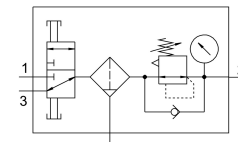

Kombinacija pripremnih grupa LFR-1/4-DB-7-MINI-KC-MPA

Broj dijela: 3339285

FESTO

Podatkovni list

Svojstvo	Vrijednost
Izvedbena veličina	Mini
Širina	108 mm
Ispušna funkcija	ne može se prigušiti
Seriya	DB
Vrsta aktiviranja	ručno
Brava za aktiviranje	zaključavanje (opcionarno) Okretni gumb s držačem
Položaj montaže	okomito +/- 5 °
Finoća filtra	40 µm
Odvod kondenzata	Ručno okretanje
Konstruktivna struktura	On-off ventil-regulatora filtra
Maksimalna količina kondenzata	13 ml
Funkcija kontrolera	Izlazni tlak konstantan sa sekundarnom ventilacijom s obrnutim strujnim ponašanjem bez kompenzacije predtlaka
Indikator tlaka	s manometrom
Radni tlak	0.15 MPa...1 MPa 1.5 bar...10 bar 21 psi...145 psi
Raspon regulacije tlaka	0.05 MPa...0.7 MPa 0.5 bar...7 bar 7.5 psi...105 psi
Maks. histereza tlaka	0.5 bar
Maksimalni normalan protok	2500 l/min
Normalni nazivni protok	1900 l/min
Operativni medij	Komprimirani zrak prema ISO 8573-1: 2010 [7: 9: 4]
Napomena o radnom / upravljačkom mediju	Rad s uljem nije moguć
Klasa otpornosti na koroziju CRC	1 - mala izloženost koroziji
LABS sukladnost	VDMA24364-B1 / B2-L
Temperatura skladištenja	-5 °C...50 °C
Klasa čistoće zraka na izlazu	Compressed air to ISO 8573-1:2010 [7:8:4]
Srednja temperatura	-5 °C...50 °C
Temperatura okoline	-5 °C...50 °C

Svojstvo	Vrijednost
Težina proizvoda	245 g
Vrsta montaže	neobavezno: Instalacija linije s prolaznim provrtom s pridržnim kutom
Priključak za manometar	G1/8
Pneumatski priključak 1	G1/4
Pneumatski priključak 2	G1/4
Napomena o materijalima	U skladu s RoHS
Materijalne brtve	NBR
Materijal brtvi on-off ventila	FPM
Materijal gumba	POM
Filter materijal	PE
Materijal za kućište	PA ojačan
Materijal klipnog ventila	POM
Materijalna školjka	PC