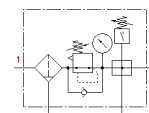

Pripremna grupa LFRS-1/2-D-MAXI-KE

Broj artikla: 195086

Classic - nicht für Neukonstruktionen verwenden

FESTO

sa zapornom regulacionom glavom sa bravicom i manometrom, za nazivni tlak 12 bara, za nezauljeni zrak.

Modern alternatives can be found by entering the first four characters of the type code in the search field.

Tip u napuštanju. Isporučuje se do 2022. Alternativni proizvod vidi Support Portal.

Tehnički podaci

Svojstvo	Vrijednost
Veličina	Maxi
Serijska	D
Osiguranje aktiviranja	Okretni gumb s integriranom bravom
Položaj ugradnje	okomito +/- 5°
Finoća filtra	40 µm
Ispust kondenzata	ručno okrećući
Konstruktivna struktura	Modul odvojka Tlačna sklopka Filter-regulator s manometrom
Maks. količina kondenzata	80 cm³
Zaštita od ljuštenja	Metalna zaštitna košara
Pokaz tlaka	s manometrom
Pogonski tlak	1 ... 16 bar
Područje regulacije tlaka	0,5 ... 12 bar
Maks. tlačna histereza	0,2 bar
Normalni nazivni protok	9.200 l/min
Pogonski medij	Komprimirani zrak prema ISO 8573-1:2010 [-:1:-] Inertni plinovi
Klasa korozione otpornosti KBK	2 - umjerena otpornost na koroziju
Klasa čistoće zraka na izlazu	Komprimirani zrak prema ISO 8573-1:2010 [7:8:4] Inertni plinovi
Temperatura medija	-10 ... 60 °C
Temperatura okoline	-10 ... 60 °C
Težina proizvoda	2.500 g
Vrsta pričvršćenja	Ugradnja vodova s priborom po izboru:
Pneumatski priključak 1	G1/2
Pneumatski priključak 2	G1/2
Material housing	Cinkov tlačni lijev
Material bowl	PC