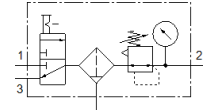

# Pripremna grupa LFRS-1/2-D-MIDI-KC

Broj artikla: 195068

Classic - nicht für Neukonstruktionen verwenden

sa zapornom regulacionom glavom sa bravicom i manometrom, za nazivni tlak 12 bara, za nezauljeni zrak.

## Tehnički podaci

Svojstvo	Vrijednost
Veličina	Midi
Seriya	D
Osiguranje aktiviranja	Okretni gumb s integriranom bravom
Položaj ugradnje	okomito +/- 5°
Finoća filtra	40 µm
Ispust kondenzata	ručno okrećući
Konstruktivna struktura	Uklopni ventil Filtar-regulator s manometrom
Maks. količina kondenzata	43 cm <sup>3</sup>
Zaštita od ljuštenja	Metalna zaštitna košara
Pokaz tlaka	s manometrom
Pogonski tlak	1 ... 16 bar
Područje regulacije tlaka	0,5 ... 12 bar
Maks. tlačna histereza	0,2 bar
Normalni nazivni protok	3.150 l/min
Pogonski medij	Komprimirani zrak prema ISO 8573-1:2010 [-:-:-] Inertni plinovi
Klasa korozione otpornosti KBK	2 - umjerena otpornost na koroziju
Klasa čistoće zraka na izlazu	Komprimirani zrak prema ISO 8573-1:2010 [7:8:4] Inertni plinovi
Temperatura medija	-10 ... 60 °C
Temperatura okoline	-10 ... 60 °C
Težina proizvoda	1.840 g
Vrsta pričvršćenja	Ugradnja vodova s priborom po izboru:
Pneumatski priključak 1	G1/2
Pneumatski priključak 2	G1/2
Material housing	Cinkov tlačni lijev
Material bowl	PC