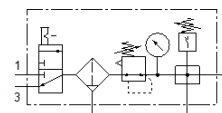

Pripremna grupa LFRS-3/8-D-MIDI-KF

Broj artikla: 195060

Classic - nicht für Neukonstruktionen verwenden

FESTO

sa zapornom regulacionom glavom sa bravicom i manometrom, za nazivni tlak 12 bara, za nezauljeni zrak.

Modern alternatives can be found by entering the first four characters of the type code in the search field.

Tip u napuštanju. Isporučuje se do 2022. Alternativni proizvod vidi Support Portal.

Tehnički podaci

Svojstvo	Vrijednost
Veličina	Midi
Serija	D
Osiguranje aktiviranja	Okretni gumb s integriranom bravom
Položaj ugradnje	okomito +/- 5°
Finoća filtra	40 µm
Ispust kondenzata	ručno okrećući
Konstruktivna struktura	Modul odvojka Tlačna sklopka Uklonni ventil Filter-regulator s manometrom
Maks. količina kondenzata	43 cm³
Zaštita od ljuštenja	Metalna zaštitna košara
Pokaz tlaka	s manometrom
Pogonski tlak	1 ... 16 bar
Područje regulacije tlaka	0,5 ... 12 bar
Maks. tlačna histereza	0,3 bar
Normalni nazivni protok	2.420 l/min
Pogonski medij	Komprimirani zrak prema ISO 8573-1:2010 [-:-:-] Inertni plinovi
Klasa korozione otpornosti KBK	2 - umjerena otpornost na koroziju
Klasa čistoće zraka na izlazu	Komprimirani zrak prema ISO 8573-1:2010 [7:8:4] Inertni plinovi
Temperatura medija	-10 ... 60 °C
Temperatura okoline	-10 ... 60 °C
Težina proizvoda	2.640 g
Vrsta pričvršćenja	Ugradnja vodova s priborom po izboru:
Pneumatski priključak 1	G3/8
Pneumatski priključak 2	G3/8
Material housing	Cinkov tlačni lijev
Material bowl	PC