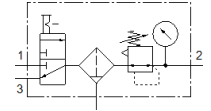

Pripremna grupa LFRS-1/4-D-MIDI-KC

Broj artikla: 195040

Classic - nicht für Neukonstruktionen verwenden

sa zapornom regulacionom glavom sa bravicom i manometrom, za nazivni tlak 12 bara, za nezauljeni zrak.

Modern alternatives can be found by entering the first four characters of the type code in the search field.

Tip u napuštanju. Isporučuje se do 2022. Alternativni proizvod vidi Support Portal.

FESTO

Tehnički podaci

Svojstvo	Vrijednost
Veličina	Midi
Seriya	D
Osiguranje aktiviranja	Okretni gumb s integriranom bravom
Položaj ugradnje	okomito +/- 5°
Finoća filtra	40 µm
Ispust kondenzata	ručno okrećući
Konstruktivna struktura	Uklopni ventil Filter-regulator s manometrom
Maks. količina kondenzata	43 cm³
Zaštita od ljuštenja	Metalna zaštitna košara
Pokaz tlaka	s manometrom
Pogonski tlak	1 ... 16 bar
Područje regulacije tlaka	0,5 ... 12 bar
Maks. tlačna histereza	0,2 bar
Normalni nazivni protok	1.900 l/min
Pogonski medij	Komprimirani zrak prema ISO 8573-1:2010 [-:-:-] Inertni plinovi
Klasa korozione otpornosti KBK	2 - umjerena otpornost na koroziju
Klasa čistoće zraka na izlazu	Komprimirani zrak prema ISO 8573-1:2010 [7:8:4] Inertni plinovi
Temperatura medija	-10 ... 60 °C
Temperatura okoline	-10 ... 60 °C
Težina proizvoda	1.840 g
Vrsta pričvršćenja	Ugradnja vodova s priborom po izboru:
Pneumatski priključak 1	G1/4
Pneumatski priključak 2	G1/4
Material housing	Cinkov tlačni lijev
Material bowl	PC