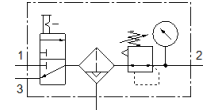

# Pripremna grupa LFRS-1/4-D-MINI-KC-A

Broj artikla: 195027

Classic - nicht für Neukonstruktionen verwenden

sa zapornom regulacionom glavom sa bravicom i manometrom, za nazivni tlak 12 bara, za nezauljeni zrak.

## Tehnički podaci

Svojstvo	Vrijednost
Veličina	Mini
Serija	D
Osiguranje aktiviranja	Okretni gumb s integriranom bravom
Položaj ugradnje	okomito +/- 5°
Finoća filtra	40 µm
Ispust kondenzata	potpuno automatski
Konstruktivna struktura	Uklopni ventil Filter-regulator s manometrom
Maks. količina kondenzata	22 cm <sup>3</sup>
Zaštita od ljuštenja	Metalna zaštitna košara
Pokaz tlaka	s manometrom
Pogonski tlak	2 ... 12 bar
Područje regulacije tlaka	0,5 ... 12 bar
Maks. tlačna histereza	0,2 bar
Normalni nazivni protok	1.150 l/min
Pogonski medij	Komprimirani zrak prema ISO 8573-1:2010 [-:-:-] Inertni plinovi
Klasa korozione otpornosti KBK	2 - umjerena otpornost na koroziju
Klasa čistoće zraka na izlazu	Komprimirani zrak prema ISO 8573-1:2010 [7:8:4] Inertni plinovi
Temperatura medija	-10 ... 60 °C
Temperatura okoline	-10 ... 60 °C
Težina proizvoda	1.000 g
Vrsta pričvršćenja	Ugradnja vodova s priborom po izboru:
Pneumatski priključak 1	G1/4
Pneumatski priključak 2	G1/4
Material housing	Cinkov tlačni lijev
Material bowl	PC