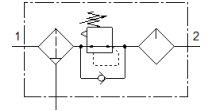

Pripremna grupa FRCS-1/2-D-7-O-MAXI

Broj artikla: 194941

Classic - nicht für Neukonstruktionen verwenden

Kombinacija regulator tlaka s filtrom, nauljivač,
Serija D sa zaključavanjem glave regulatora.

Modern alternatives can be found by entering the first four characters
of the type code in the search field.

Tip u napuštanju. Isporučuje se do 2022. Alternativni proizvod vidi
Support Portal.

FESTO

Tehnički podaci

Svojstvo	Vrijednost
Veličina	Maxi
Serija	D
Osiguranje aktiviranja	Okretni gumb s integriranom bravom
Položaj ugradnje	okomito +/- 5°
Ispust kondenzata	ručno okrećući
Konstruktivna struktura	Filtar-regulator bez manometra Proporcionalni standardni zauljivač maglom
Maks. količina kondenzata	80 cm ³
Finoća filtra	40 μm
Zaštita od ljuštenja	Metalna zaštitna košara
Pokaz tlaka	Priprema za G1/4
Pogonski tlak	1 ... 16 bar
Područje regulacije tlaka	0,5 ... 7 bar
Maks. tlačna histereza	0,4 bar
Normalni nazivni protok	7.700 l/min
Pogonski medij	Komprimirani zrak prema ISO 8573-1:2010 [-:-:-]
Temperatura medija	-10 ... 60 °C
Temperatura okoline	-10 ... 60 °C
Težina proizvoda	2.490 g
Vrsta pričvršćenja	Ugradnja vodova s priborom
Pneumatski priključak 1	G1/2
Pneumatski priključak 2	G1/2
Material housing	Cinkov tlačni lijev
Material bowl	PC