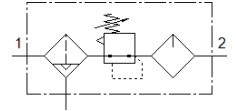

## Tehnički podaci

| Svojstvo                            | Vrijednost  |
|-------------------------------------|---|
| Veličina                            | Midi  |
| Serija                              | D   |
| Osiguranje aktiviranja              | Okretni gumb s integriranom bravom  |
| Položaj ugradnje                    | okomito +/- 5°  |
| Ispust kondenzata                   | potpuno automatski  |
| Konstruktivna struktura             | Filtar-regulator bez manometra<br>Proporcionalni standardni zaujivač maglom |
| Maks. količina kondenzata           | 43 cm <sup>3</sup>  |
| Finoća filtra                       | 5 μm  |
| Zaštita od ljuštenja                | Metalna zaštitna košara   |
| Pokaz tlaka                         | Priprema za G1/4  |
| Pogonski tlak                       | 2 ... 12 bar  |
| Područje regulacije tlaka           | 0,5 ... 12 bar  |
| Maks. tlačna histereza              | 0,2 bar   |
| Normalni nazivni protok             | 1.700 l/min   |
| Pogonski medij                      | Komprimirani zrak prema ISO 8573-1:2010 [7:9:-]<br>Inertni plinovi          |
| Uputa o mediju pogona i upravljanja | Nauljeni pogon moguć (u daljnjem pogonu potreban)                           |
| Klasa čistoće zraka na izlazu       | Komprimirani zrak prema ISO 8573-1:2010 [6:8:-]<br>Inertni plinovi          |
| Temperatura medija                  | -10 ... 60 °C   |
| Temperatura okoline                 | -10 ... 60 °C   |
| Težina proizvoda                    | 1.680 g   |
| Vrsta pričvršćenja                  | Ugradnja vodova<br>s priborom   |
| Pneumatski priključak 1             | G3/8  |
| Pneumatski priključak 2             | G3/8  |
| Materijal - napomena                | RoHS sukladno   |
| Material housing                    | Cinkov tlačni lijev   |
| Material bowl                       | PC  |