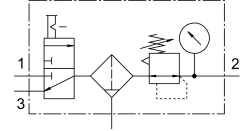

Servisna jedinica LFR-1/4-D-MINI-KC

Broj dijela: 185733

FESTO

Podatkovni list

Svojstvo	Vrijednost
Izvedbena veličina	Mini
Serijska	D.
Brava za aktiviranje	Okretni gumb s držačem
Položaj montaže	okomito +/- 5 °
Finoća filtra	40 µm
Odvod kondenzata	Ručno okretanje
Konstruktivna struktura	On-off ventil Regulator filtra s manometrom
Maksimalna količina kondenzata	22 cm ³
Zaštita školjke	Metalni zaštitni kavez
Indikator tlaka	s manometrom
Radni tlak	1 bar...16 bar
Raspon regulacije tlaka	0.5 bar...12 bar
Maks. histereza tlaka	0.2 bar
Normalni nazivni protok	1150 l/min
Operativni medij	Komprimirani zrak prema ISO 8573-1: 2010 [-: -: -] Inertni plinovi
Klasa otpornosti na koroziju CRC	2 - umjereno opterećenje korozijom
LABS sukladnost	VDMA24364-B1 / B2-L
Klasa čistoće zraka na izlazu	Compressed air to ISO 8573-1:2010 [7:8:4] Inertni plinovi
Srednja temperatura	-10 °C...60 °C
Temperatura okoline	-10 °C...60 °C
Težina proizvoda	700 g
Vrsta montaže	neobavezno: Instalacija linije s priborom
Pneumatski priključak 1	G1/4
Pneumatski priključak 2	G1/4
Materijal za kućište	Lijevani cink
Materijalna školjka	PC