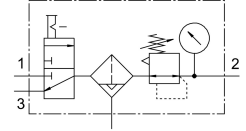

Servisna jedinica LFR-1/8-D-MINI-KC-A

Broj dijela: 185732

FESTO

Podatkovni list

Svojstvo	Vrijednost
Izvedbena veličina	Mini
Serijska	D.
Brava za aktiviranje	Okretni gumb s držačem
Položaj montaže	okomito +/- 5 °
Finoća filtra	40 µm
Odvod kondenzata	potpuno automatski
Konstruktivna struktura	On-off ventil Regulator filtra s manometrom
Maksimalna količina kondenzata	22 cm ³
Zaštita školjke	Metalni zaštitni kavez
Indikator tlaka	s manometrom
Radni tlak	2 bar...12 bar
Raspon regulacije tlaka	0.5 bar...12 bar
Maks. histereza tlaka	0.2 bar
Normalni nazivni protok	750 l/min
Operativni medij	Komprimirani zrak prema ISO 8573-1: 2010 [-: -: -] Inertni plinovi
Klasa otpornosti na koroziju CRC	2 - umjereno opterećenje korozijom
LABS sukladnost	VDMA24364-B1 / B2-L
Klasa čistoće zraka na izlazu	Compressed air to ISO 8573-1:2010 [7:8:4] Inertni plinovi
Srednja temperatura	-10 °C...60 °C
Temperatura okoline	-10 °C...60 °C
Težina proizvoda	700 g
Vrsta montaže	neobavezno: Instalacija linije s priborom
Pneumatski priključak 1	G1/8
Pneumatski priključak 2	G1/8
Materijal za kućište	Lijevani cink
Materijalna školjka	PC