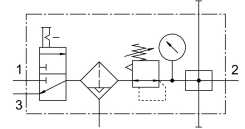

Servisna jedinica LFR-1/8-D-MINI-KB-A

Broj dijela: 185720

FESTO

Podatkovni list

Svojstvo	Vrijednost
Izvedbena veličina	Mini
Serijska	D.
Brava za aktiviranje	Okretni gumb s držačem
Položaj montaže	okomito +/- 5 °
Finoća filtra	40 µm
Odvod kondenzata	potpuno automatski
Konstruktivna struktura	Razvodni modul On-off ventil Regulator filtra s manometrom
Maksimalna količina kondenzata	22 cm ³
Zaštita školjke	Metalni zaštitni kavez
Indikator tlaka	s manometrom
Radni tlak	2 bar...12 bar
Raspon regulacije tlaka	0.5 bar...12 bar
Maks. histereza tlaka	0.2 bar
Normalni nazivni protok	700 l/min
Operativni medij	Komprimirani zrak prema ISO 8573-1: 2010 [-: -: -] Inertni plinovi
Klasa otpornosti na koroziju CRC	2 - umjereno opterećenje korozijom
LABS sukladnost	VDMA24364-B1 / B2-L
Klasa čistoće zraka na izlazu	Compressed air to ISO 8573-1:2010 [7:8:4] Inertni plinovi
Srednja temperatura	-10 °C...60 °C
Temperatura okoline	-10 °C...60 °C
Težina proizvoda	1000 g
Vrsta montaže	neobavezno: Instalacija linije s priborom
Pneumatski priključak 1	G1/8
Pneumatski priključak 2	G1/8
Materijal za kućište	Lijevani cink
Materijalna školjka	PC