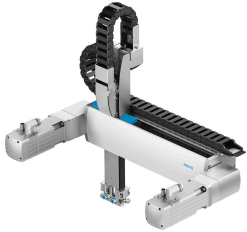

Portique linéaire YXML-2

Code article: 8082250

FESTO

Fiche technique

Caractéristiques	Valeur
Planéité requise des plans de fixation	0.1 mm/m
Position de montage	horizontale
Structure de construction	Système de portique linéaire avec modules actionneurs électriques
Facteur de marche	100%
Conformité PWIS	VDMA24364-Zone III
Température de stockage	-10 °C...60 °C
Humidité relative de l'air	0 - 90 %
Température ambiante	10 °C...40 °C
Intervalle d'entretien	2500 km
Note sur le matériau	Conforme à RoHS
Matériau de plaque d'adaptation	Aluminium anodisé
Matériau d'équerre de fixation	Acier inoxydable fortement allié
Matériau chaînes porte-câbles	Renforcé de polyamide