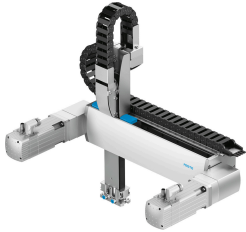

Portique linéaire EXCT-15- -

Code article: 8026575

FESTO

Fiche technique

Caractéristiques	Valeur
Taille	15
Position de montage	verticale
Structure de construction	Portique linéaire
Pression de service	-0.95 bar...8 bar
Accélération max.	50 m/s ²
Vitesse maximale max.	4.8 m/s
Répétabilité	±0,1 mm
Facteur de marche	100%
Conformité PWIS	VDMA24364-Zone III
Température de stockage	-10 °C...60 °C
Humidité relative de l'air	0 - 90 %
Niveau de pression sonore	70 dB(A)
Degré de protection	IP40
Température ambiante	10 °C...40 °C
Force de process max. dans le sens de déplacement Z	100 N
Charge nominale sous dynamique maximale	1.5 kg
Mode de fixation	avec kit de fixation avec écrous pour rainures
Note sur le matériau	Conforme à RoHS