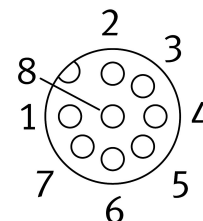

Câble codeur NEBM-M12G8-E-5-N-S1G15

Code article: 8003762

FESTO

Fiche technique

Caractéristiques	Valeur
Désignation du câble	Sans porte-étiquette
Raccord électrique 1, fonction	Côté appareils de terrain
Raccord électrique 1, conception	ronde
Raccord électrique 1, type de raccord	Connecteur femelle
Raccord électrique 1, départ de câble	droit
Raccord électrique 1, connectique	M12x1 codage A selon EN 61076-2-101
Raccord électrique 1, nombre de pôles/fils	8
Raccord électrique 1, pôles/fils connectés	8
Raccord électrique 2, fonction	Côté commande
Raccord électrique 2, conception	Carrée
Raccord électrique 2, type de connexion	Connecteur mâle
Raccord électrique 2, départ de câble	Droite
Raccord électrique 2, technologie de raccordement	Sub-D
Raccord électrique 2, nombre de pôles/fils	15
Raccord électrique 2, pôles/fils connectés	8
Plage de tension de service CC	0 V...30 V
Tension de service nominale CC	24 V
Plage de tension de service CA	0 V...30 V
Tension de service nominale CA	24 V
Blindage	oui
Longueur de câble	5 m
Caractéristiques des câbles	compatible avec la chaîne porte-câbles
Rayon de courbure, câblage mobile	68 mm
Diamètre de câble	6.8 mm
Composition du câble	4 x 2 x 0,14 mm ²
Section nominale du fil	0.14 mm ²
Degré de protection	IP65
Note sur le degré de protection	IP30 pour connecteur mâle Sub-D à l'état monté
Température ambiante	-40 °C...80 °C

Caractéristiques	Valeur
Température ambiante en cas de pose mobile du câble	-5 °C...80 °C
Marquage CE (voir la déclaration de conformité)	Selon la directive européenne RoHS
Marquage UKCA (voir la déclaration de conformité)	selon les prescriptions UK RoHS
Conformité PWIS	VDMA24364-B2-L
Note sur le matériau	Conforme à RoHS
Classe de protection anticorrosion CRC	0 - Aucun effet de corrosion
Matériau de gaine du câble	TPE-U(PUR)
Couleur de gaine de câble	Gris