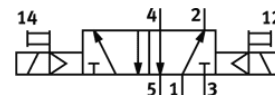

électrodistributeur CJM-5/2-1/2-FH

N° de pièce: 6228

Classic - ne pas utiliser pour les nouvelles conceptions

avec connecteur femelle et commande manuelle auxiliaire, sans embase.

Vous trouverez les alternatives modernes en saisissant les quatre premiers chiffres du code de type dans le champ de recherche.

FESTO

Fiche technique

Caractéristique	Valeur
Fonction de distributeur	5/2 bistable
Mode d'actionnement	électrique
Pression de service	1,5 ... 8 bar
Type de commande	piloté
Conformité PWIS	VDMA24364-Zone III
Raccord pneumatique 1	Embase
Raccord pneumatique 2	Embase
Raccord pneumatique 3	Embase
Raccord pneumatique 4	Embase
Raccord pneumatique 5	Embase