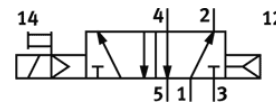

électrodistributeur CM-5/2-1/4-FH

N° de pièce: 6154

Classic - ne pas utiliser pour les nouvelles conceptions

avec connecteur femelle et commande manuelle auxiliaire, sans embase.

Vous trouverez les alternatives modernes en saisissant les quatre premiers chiffres du code de type dans le champ de recherche.

FESTO

Fiche technique

Caractéristique	Valeur
Fonction de distributeur	5/2, monostable
Mode d'actionnement	électrique
Débit nominal normal	1.400 l/min
Pression de service	1,5 ... 8 bar
Diamètre nominal	6,5 mm
Position de montage	indifférent
Commande manuelle auxiliaire	Monostable
Fréquence de commutation max.	40 Hz
Temps de commutation Marche	28 ms
Fluide de service	Air comprimé selon ISO8573-1:2010 [7:4:4]
Note sur le fluide de commande et de pilotage	Fonctionnement avec lubrification possible (nécessaire pour un fonctionnement ultérieur)
Conformité PWIS	VDMA24364-Zone III
Température du fluide	-10 ... 60 °C
Mode de fixation	sur embase
Raccord de pilotage 12	G1/8
Raccord de pilotage 14	G1/8
Raccord pneumatique 1	G1/4
Raccord pneumatique 2	G1/4
Raccord pneumatique 3	G1/4
Raccord pneumatique 4	G1/4
Raccord pneumatique 5	G1/4
Matériau joints	NBR
Matériau corps	Alliage d'aluminium
Matériau diaphragme	PUR