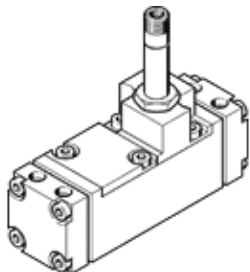

électrodistributeur CM-5/2-1/4-FH

N° de pièce: 6154

Classic - ne pas utiliser pour les nouvelles conceptions

avec connecteur femelle et commande manuelle auxiliaire, sans embase.

Vous trouverez les alternatives modernes en saisissant les quatre premiers chiffres du code de type dans le champ de recherche.

FESTO

Fiche technique

Caractéristique	Valeur
Fonction de distributeur	5/2, monostable
Mode d'actionnement	électrique
Débit nominal normal	1.400 l/min
Pression de service	1,5 ... 8 bar
Diamètre nominal	6,5 mm
Position de montage	indifférent
Commande manuelle auxiliaire	Monostable
Fréquence de commutation max.	40 Hz
Temps de commutation Marche	28 ms
Fluide de service	Air comprimé selon ISO8573-1:2010 [7:4:4]
Note sur le fluide de commande et de pilotage	Fonctionnement avec lubrification possible (nécessaire pour un fonctionnement ultérieur)
Conformité PWIS	VDMA24364-Zone III
Température du fluide	-10 ... 60 °C
Mode de fixation	sur embase
Raccord de pilotage 12	G1/8
Raccord de pilotage 14	G1/8
Raccord pneumatique 1	G1/4
Raccord pneumatique 2	G1/4
Raccord pneumatique 3	G1/4
Raccord pneumatique 4	G1/4
Raccord pneumatique 5	G1/4
Matériau joints	NBR
Matériau corps	Alliage d'aluminium
Matériau diaphragme	PUR