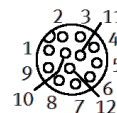

## KMTR-DC-SUB-15-M12-10

N° de pièce: 539316  
Produit de fin de série

FESTO

pour connecter les mini chariots électriques SLTE ou pinces parallèles HGPLE avec le contrôleur SFC-DC.

Modèle en fin de vie. Disponible jusqu'en 2020. Voir le portail Support & Téléchargements pour des produits de remplacement.