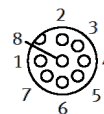

### Fiche technique

Caractéristique	Valeur
Désignation du câble	sans porte-étiquette
Poids du produit	765 g
Connexion électrique 1, fonction	Côté appareils de terrain
Connexion électrique 1, modèle	rond
Connexion électrique 1, type de connexion	Connecteur femelle
Connexion électrique 1, départ de câble	coudé
Raccordement électrique 1, technologie de connexion	M12x1, codage A selon EN 61076-2-101
Connexion électrique 1, nombre de pôles/fils	8
Connexion électrique 1, pôles/fils connectés	8
Connexion électrique 2, fonction	Côté commande
Connexion électrique 2, modèle	en angle
Connexion électrique 2, type de connexion	Connecteur mâle
Connexion électrique 2, départ de câble	Droit
Raccordement électrique 2, technologie de connexion	RJ45
Connexion électrique 2, nombre de pôles/fils	8
Connexion électrique 2, pôles/fils connectés	8
Plage de tension de service CC	0 ... 30 V
Tension de service nominale CC	24 V
Plage de tension de service CA	0 ... 30 V
Tension de service nominale CA	24 V
Note concernant l'intensité maximale admissible à 40°C	2 A pour 0,14 mm <sup>2</sup>
Longueur de câble	15 m
Caractéristique du câble	compatible chaînes porte-câbles
Rayon de courbure, câblage mobile	≥ 48 mm
Diamètre de câble	5,8 mm
Structure du câble	1x4x0,15+4x0,34 blindé
Section nominale de conducteur	0,15 mm <sup>2</sup> 0,34 mm <sup>2</sup>
Degré de protection	IP65
Note concernant le degré de protection	IP30 pour connecteur mâle Sub-D monté
Température ambiante	-40 ... 80 °C
Température ambiante pour câble non posés à demeure	-10 ... 80 °C
Marque CE (voir déclaration de conformité)	Selon la directive 2011/65/UE relative à la limitation de l'utilisation de certaines substances dangereuses dans les équipements électriques et électroniques
Marquage UKCA (voir la déclaration de conformité)	selon les prescriptions UK RoHS
Conformité PWIS	VDMA24364-Zone III
Note sur la matière	Conforme RoHS
Matériau gaine du câble	TPE-U(PUR)