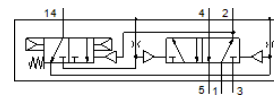

# diviseur binaire VLL-5-PK-3

N° de pièce: 4606

FESTO

avec embase

## Fiche technique

Caractéristique	Valeur
Pression de service	3 ... 8 bar
Conformité PWIS	VDMA24364-B1/B2-L