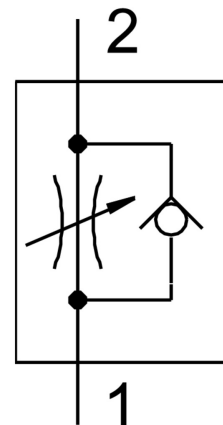

# Limiteur de débit unidirectionnel GR-1/4

Code article: 2101

FESTO

## Fiche technique

Caractéristiques	Valeur
Fonction de distributeur	Fonction de limiteur de débit
Raccord pneumatique 1	G1/4
Raccord pneumatique 2	G1/4
Élément de réglage	Vis moletée
Mode de fixation	Montage sur tuyauterie
Débit nominal normal dans le sens de l'étranglement	370 l/min
Débit nominal normal dans le sens anti-retour	150 l/min
Pression de service	0.5 bar...10 bar
Température ambiante	-20 °C...75 °C
Matériau du boîtier	Alliage d'aluminium corroyé
Protection contre l'explosion	Tenir compte des consignes de la certification Zone 1 (ATEX) Zone 2 (ATEX) Zone 21 (ATEX) Zone 22 (ATEX)
Position de montage	Indifférente
Débit normal dans le sens de l'étranglement 6 -> 0 bar	570 l/min
Débit normal dans le sens anti-retour 6 -> 0 bar	340 l/min
Fluide de service	Air comprimé selon ISO 8573-1:2010 [7:::]
Remarque sur le fluide d'exploitation/commande	Fonctionnement lubrifié possible (requis pour la suite du fonctionnement)
Conformité PWIS	VDMA24364-B1/B2-L
Température du fluide	-20 °C...75 °C
Poids du produit	80 g
Note sur le matériau	Conforme à RoHS

<b>Caractéristiques</b>	<b>Valeur</b>
Matériau joints d'étanchéité	NBR
Matériau vis de réglage	Acier Galvanisé