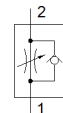

# limiteur de débit unidirectionnel GR-QS-6-LF

N° de pièce: 193968  
Produit de fin de série

FESTO

Débit réglable dans un sens.

Modèle en fin de vie. Disponible jusqu'en 2017. Voir le portail Support & Téléchargements pour des produits de remplacement.

## Fiche technique

Caractéristique	Valeur
Fonction de distributeur	Fonction de limitation de débit unidirectionnelle
Raccord pneumatique 1	QS-6
Raccord pneumatique 2	QS-6
Elément de réglage	Vis moletée
Mode de fixation	au choix : Montage sur face avant à trou débouchant avec accessoires
Débit nominal normal dans le sens de la limitation	75 l/min
Débit nominal normal dans le sens anti-retour	260 ... 270 l/min
Pression de service	0,2 ... 10 bar
Température ambiante	-10 ... 60 °C
Information matière corps	renforcé PA
Position de montage	indifférent
Débit normal dans le sens de l'étranglement 6 -> 0 bar	110 l/min
Débit normal dans le sens antiretour 6 -> 0 bar	500 ... 510 l/min
Fluide de service	Air comprimé selon ISO8573-1:2010 [7:4:4]
Note sur le fluide de commande et de pilotage	Fonctionnement avec lubrification possible (nécessaire pour un fonctionnement ultérieur)
Température du fluide	-10 ... 60 °C
Poids du produit	25 g
Note sur la matière	Conforme RoHS
Information matière joints	NBR
Information matériau bague de désaccouplement	POM
Information matériau vis de réglage	Acier fortement allié