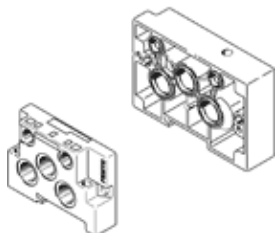

kit de plaques d'extrémité NEV-02-01-VDMA

N° de pièce: 191405

FESTO

pour combinaisons de batteries de tailles 01 et 02, avec distributeurs VDMA.

Fiche technique

Caractéristique	Valeur
Fluide de service	Air comprimé selon ISO8573-1:2010 [7:4:4]
Note sur le fluide de commande et de pilotage	Fonctionnement avec lubrification possible (nécessaire pour un fonctionnement ultérieur)
Conformité PWIS	VDMA24364-B1/B2-L
Raccord de pilotage auxiliaire 12/14	G1/8
Matériau corps	Aluminium moulé sous pression