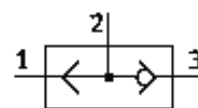

Cellule OU OS-1/4-B-CT

N° de pièce: 165693

FESTO

Modèle de fin de série. Disponible jusqu'en 2010.

Fiche technique

Caractéristique	Valeur
Fonction de distributeur	Fonction OU
Raccord pneumatique 1	G1/4
Raccord pneumatique 2	G1/4
Mode de fixation	à trou débouchant
Débit nominal normal	1.170 l/min
Pression de service	1 ... 10 bar
Température ambiante	-10 ... 60 °C
Information matière corps	Aluminium
Fluide de service	Air comprimé filtré, non lubrifié Air comprimé filtré, lubrifié
Diamètre nominal	6,5 mm
Température du fluide	-10 ... 60 °C
Raccord pneumatique 3	G1/4
Note sur la matière	sans cuivre ni PTFE
Information matière joints	NBR