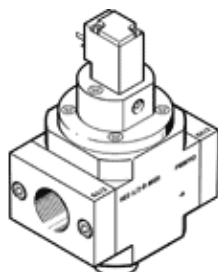

Modèle en fin de vie. Disponible jusqu'en 2022. Voir le portail Support & Téléchargements pour des produits de remplacement.

FESTO

Fiche technique

Caractéristique	Valeur
Conception	Piston tiroir
Mode d'actionnement	électrique
Principe d'étanchéité	mou (joint)
Fonction d'échappement	non réglable
Commande manuelle auxiliaire	bistable
Type de rappel	Ressort mécanique
Type de commande	piloté
Fonction de distributeur	3/2 monostable, fermé
Pression de service	2,5 ... 16 bar
Valeur C	7,3 l/sbar
Valeur b	0,28
Débit nominal normal	1.600 l/min
Facteur de marche	100 %
Caractéristiques de bobine	110 V CA: 50/60 Hz, puissance d'appel 5 VA, puissance de maintien 3,7 VA
Variations de tension admissibles	+/- 10 %
Fluide de service	Air comprimé selon ISO8573-1:2010 [7:4:4] Gaz inertes
Note sur le fluide de commande et de pilotage	Fonctionnement avec lubrification possible (nécessaire pour un fonctionnement ultérieur)
Classe de résistance à la corrosion KBK	2 - Effets de corrosion moyens
Note sur la matière	Conforme RoHS
Température du fluide	-10 ... 60 °C
Température ambiante	-10 ... 60 °C
Marque CE (voir déclaration de conformité)	selon la directive européenne sur les équipements basse tension
Mode de fixation	Pose de conduites avec accessoires
Position de montage	indifférent
Sens d'écoulement	irréversible
Poids du produit	223 g
Raccord pneumatique 1	G3/8
Raccord pneumatique 2	G3/8
Raccord pneumatique 3	G1/8
Classe de pureté de l'air en sortie	Air comprimé selon ISO8573-1:2010 [7:4:4] Gaz inertes
Connexion électrique	Brochage type C selon EN 175301-803 Connecteur mâle selon DIN EN 175301-803
Indication de l'état du signal	avec accessoires
Matériau joints	NBR
Matériau corps	Aluminium moulé sous pression