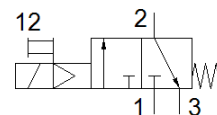

Modèle en fin de vie. Disponible jusqu'en 2022. Voir le portail Support & Téléchargements pour des produits de remplacement.

FESTO

Fiche technique

Caractéristique	Valeur
Conception	Piston tiroir
Mode d'actionnement	électrique
Principe d'étanchéité	mou (joint)
Fonction d'échappement	non réglable
Commande manuelle auxiliaire	bistable
Type de rappel	Ressort mécanique
Type de commande	piloté
Fonction de distributeur	3/2 monostable, fermé
Pression de service	2,5 ... 16 bar
Valeur C	7,3 l/sbar
Valeur b	0,28
Débit nominal normal	1.600 l/min
Facteur de marche	100 %
Caractéristiques de bobine	110 V CA: 50/60 Hz, puissance d'appel 5 VA, puissance de maintien 3,7 VA
Variations de tension admissibles	+/- 10 %
Fluide de service	Air comprimé selon ISO8573-1:2010 [7:4:4] Gaz inertes
Note sur le fluide de commande et de pilotage	Fonctionnement avec lubrification possible (nécessaire pour un fonctionnement ultérieur)
Classe de résistance à la corrosion KBK	2 - Effets de corrosion moyens
Note sur la matière	Conforme RoHS
Température du fluide	-10 ... 60 °C
Température ambiante	-10 ... 60 °C
Marque CE (voir déclaration de conformité)	selon la directive européenne sur les équipements basse tension
Mode de fixation	Pose de conduites avec accessoires
Position de montage	indifférent
Sens d'écoulement	irréversible
Poids du produit	223 g
Raccord pneumatique 1	G3/8
Raccord pneumatique 2	G3/8
Raccord pneumatique 3	G1/8
Classe de pureté de l'air en sortie	Air comprimé selon ISO8573-1:2010 [7:4:4] Gaz inertes
Connexion électrique	Brochage type C selon EN 175301-803 Connecteur mâle selon DIN EN 175301-803
Indication de l'état du signal	avec accessoires
Matériau joints	NBR
Matériau corps	Aluminium moulé sous pression