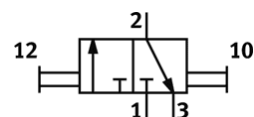

Distributeur à douille coulissante manuelle W-3-1/8-NPT

N° de pièce: 10414

FESTO

distributeur 3/2, bistable

Ce produit est exclusivement disponible via la société Festo USA

Ce type peut être utilisé pour le vide. Raccordement du vide en 1 (P).

Fin de série. Disponible jusqu'en 2012.

Fiche technique

Caractéristique	Valeur
Raccord pneumatique 1	NPT1/8-27
Raccord pneumatique 2	NPT1/8-27