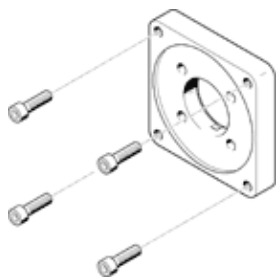

# brida de motor EAMF-A-62A-140A

Número de artículo: 558022

FESTO

## Hoja de datos

Característica	Valor
Posición de montaje	indistinto
Conformidad PWIS	VDMA24364-B2-L
Temperatura de almacenamiento	-25 ... 60 °C
Humedad relativa del aire	0 - 95 %
Temperatura ambiente	-10 ... 60 °C
Peso del producto	1.134 g
Código de conexión, entrada motor	140A
Código de conexión, caja de acoplamiento	62A
Indicación sobre el material	Conforme con RoHS