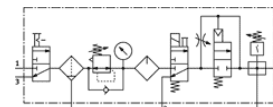

## Hoja de datos

Caracter.	Valor
Tamaño	4
Serie	MS
Asegurar el accionamiento	Botón giratorio con enclavamiento con accesorios, con llave
Posición de montaje	vertical +/- 5°
Grado de filtración	5 µm
Evacuación del condensado	giro manual
Construcción	Módulo de derivación Válvula de arranque progresivo Presostato Válvula de arranque progresivo Filtro regulador con manómetro Lubricador estándar de niebla de aceite
Función del regulador	Presión inicial con compensación de la presión primaria con escape secundario con flujo inverso
Funda de protección	funda protectora de material plástico
Indicación de la presión	con manómetro
Presión de funcionamiento	4,5 ... 14 bar
Margen de regulación de la presión	4 ... 12 bar
Caudal nominal normal	550 l/min
Valores característicos de las bobinas	24V DC
Fluido	Aire comprimido según ISO8573-1:2010 [7:4:4] Gases inertes
Indicación sobre los fluidos de funcionamiento y de mando	Opción de funcionamiento con lubricación (necesaria en otro modo de funcionamiento)
Clase de resistencia a la corrosión KBK	2
Temperatura de almacenamiento	-10 ... 60 °C
Clase de pureza del aire en la salida	Aire comprimido según ISO8573-1:2010 [6:4:-]
Temperatura del medio	-10 ... 60 °C
Temperatura ambiente	-10 ... 60 °C
Peso del producto	2.200 g
Tipo de fijación	con accesorios
Conexión neumática 1	G1/4
Conexión neumática 2	G1/4
Conexión neumática 3	G1/4
Información sobre el material del cuerpo	Fundición inyectada de aluminio
Información sobre el material del depósito del filtro	PC